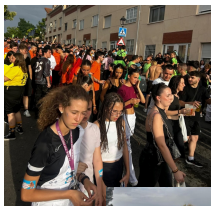

Desfile de Peñas.

LUGAR

Desde el C.S. Victoria Kent
hasta Plaza Mayor

20:30 h.

Pregón de Fiestas

A cargo de las "Peñas Los Villanos" y
"Peña Los Ahumaos" en su 25 Aniversario

LUGAR

Plaza Mayor (Ayuntamiento)